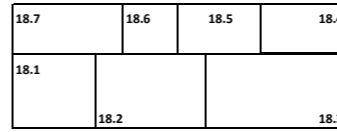

LAVA

KATSOMO

KAHVILA

24.1

MESSURAVINTOLA

INFO

36.1

36.2

36.4

SISÄÄNKÄYNTI