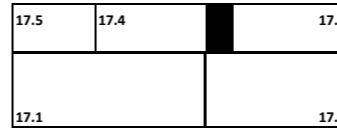

LAVA

KATSOMO

KAHVILA

24.1

MESSURAVINTOLA

INFO

36.1

36.2

36.4

SISÄÄNKÄYNTI