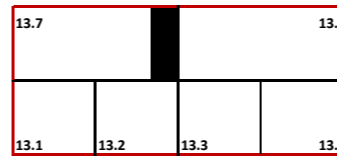

LAVA

KATSOMO

KAHVILA

24.1

MESSURAVINTOLA

INFO

36.1

36.2

36.4

SISÄÄNKÄYNTI